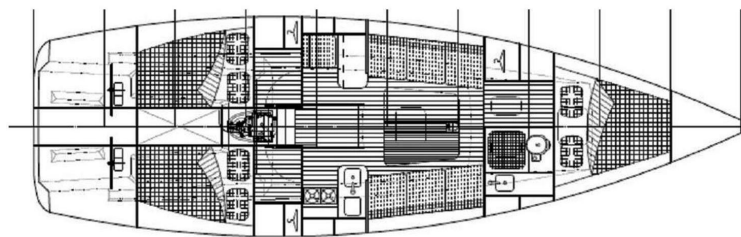

FRIENDSHIP

Friendship 40 *Wave* - Specificaties:

Lengte over alles	12.15m
Lengte waterlijn	11.78m
Breedte	3.78m
Diepgang	2.50m
Waterverplaatsing	n nb
Ballast	n nb
Stahoogte	n nb
Kooien	6-8
Zeiloppervlak	n nb
Motor	40pk
Ontwerp	Moni Yacht Design
Bouw	MarineCenter, Lemmer
Prijs	€ 159.950,-

* ook met ondiepe kiel leverbaar

* incl. 19% BTW, af Lemmer, excl. afleveringskosten

* wijzigingen en (druk-)fouten voorbehouden

Marine Center

Vuurtorenweg 2
T:+31-(0)514-562777
F:+31-(0)514-562806

8531HJ LEMMER
info@friendship.nl
www.friendship.nl