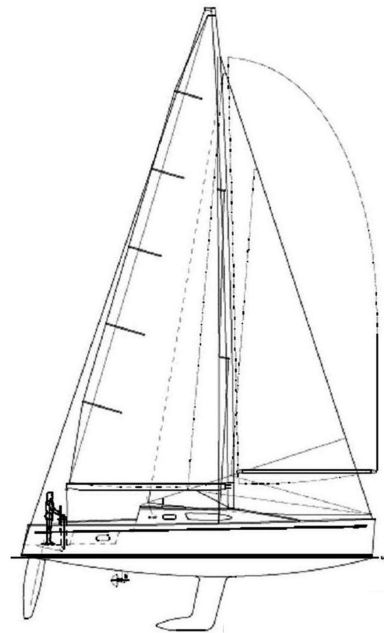

FRIENDSHIP

Friendship 40 *Wave* - Specificaties:

Lengte over alles	12.15m
Lengte waterlijn	11.78m
Breedte	3.78m
Diepgang	2.50m
Waterverplaatsing	n nb
Ballast	n nb
Stahoogte	n nb
Kooien	6-8
Zeiloppervlak	n nb
Motor	40pk
Ontwerp	Moni Yacht Design
Bouw	MarineCenter, Lemmer
Prijs	€ 159.950,-

* ook met ondiepe kiel leverbaar

* incl. 19% BTW, af Lemmer, excl. afleveringskosten

* wijzigingen en (druk-)fouten voorbehouden

Marine Center

Vuurtorenweg 2
T:+31-(0)514-562777
F:+31-(0)514-562806

8531HJ LEMMER
info@friendship.nl
www.friendship.nl