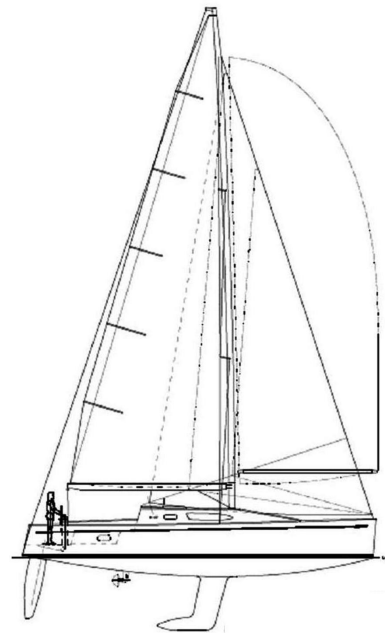

## Friendship 40 *Wave* - Specificaties:

Lengte over alles .....	12.15m
Lengte waterlijn .....	11.78m
Breedte .....	3.78m
Diepgang .....	2.50m
Waterverplaatsing .....	nnb
Ballast .....	nnb
Stahoogte .....	nnb
Kooien .....	6-8
Zeiloppervlak .....	nnb
Motor .....	40pk
Ontwerp .....	Moni Yacht Design
Bouw .....	MarineCenter, Lemmer
Prijs .....	€ 159.950,-

\* ook met ondiepe kiel leverbaar

\* incl. 19% BTW, af Lemmer, excl. afleveringskosten

\* wijzigingen en (druk-)fouten voorbehouden