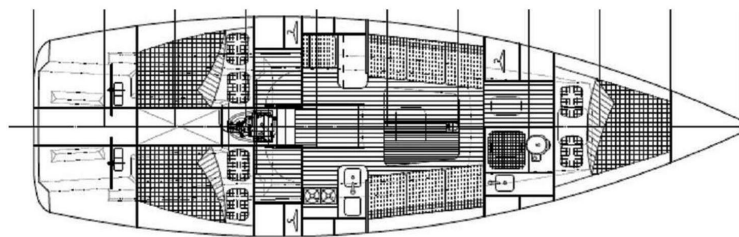

## Friendship 40 *Wave* - Specificaties:

Lengte over alles .....	12.15m
Lengte waterlijn .....	11.78m
Breedte .....	3.78m
Diepgang .....	2.50m
Waterverplaatsing .....	nnb
Ballast .....	nnb
Stahoogte .....	nnb
Kooien .....	6-8
Zeiloppervlak .....	nnb
Motor .....	40pk
Ontwerp .....	Moni Yacht Design
Bouw .....	MarineCenter, Lemmer
Prijs .....	€ 159.950,-

\* ook met ondiepe kiel leverbaar

\* incl. 19% BTW, af Lemmer, excl. afleveringskosten

\* wijzigingen en (druk-)fouten voorbehouden