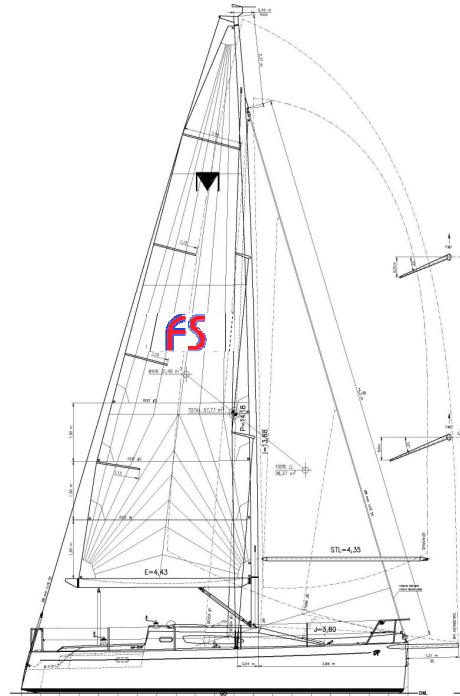

Friendship 33 *Beach* - Specificaties:

Lengte over alles	10.05m
Lengte waterlijn	9.52m
Breedte	3.34m
Diepgang	1.50m
Waterverplaatsing	4.450kg
Ballast	1.700kg
Stahoogte	1.90m
Kooien	4-6
Zeiloppervlak	49.7m²
Motor	19pk
Ontwerp	Moni Yacht Design
Bouw	MarineCenter, Lemmer
Prijs	€ 112.950,-

* incl. 19% BTW, af Lemmer, excl. afleveringskosten
* wijzigingen en (druk-)fouten voorbehouden

MARINECENTER DE FUNDATIE B.V.
Vuurtorenweg 2 8531 HJ LEMMER

T: +31-(0)514-562777 info@friendship.nl
F: +31-(0)514-562806 www.friendship.nl