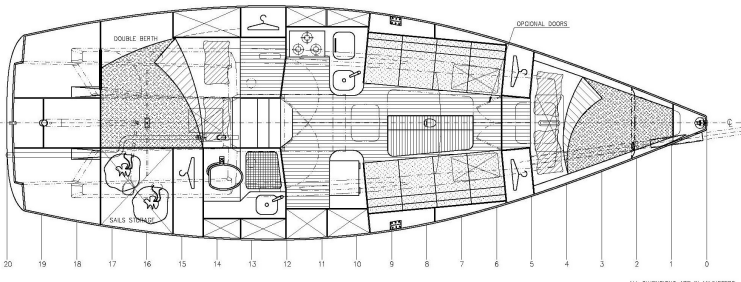

Friendship 33 *Beach* - Specificaties:

Lengte over alles	10.05m
Lengte waterlijn	9.52m
Breedte	3.34m
Diepgang	1.50m
Waterverplaatsing	4.450kg
Ballast	1.700kg
Stahoogte	1.90m
Kooien	4-6
Zeiloppervlak	49.7m²
Motor	19pk
Ontwerp	Moni Yacht Design
Bouw	MarineCenter, Lemmer
Prijs	€ 112.950,-

* incl. 19% BTW, af Lemmer, excl. afleveringskosten
* wijzigingen en (druk-)fouten voorbehouden

MARINECENTER DE FUNDATIE B.V.
Vuurtorenweg 2 8531 HJ LEMMER

T: +31-(0)514-562777 info@friendship.nl
F: +31-(0)514-562806 www.friendship.nl